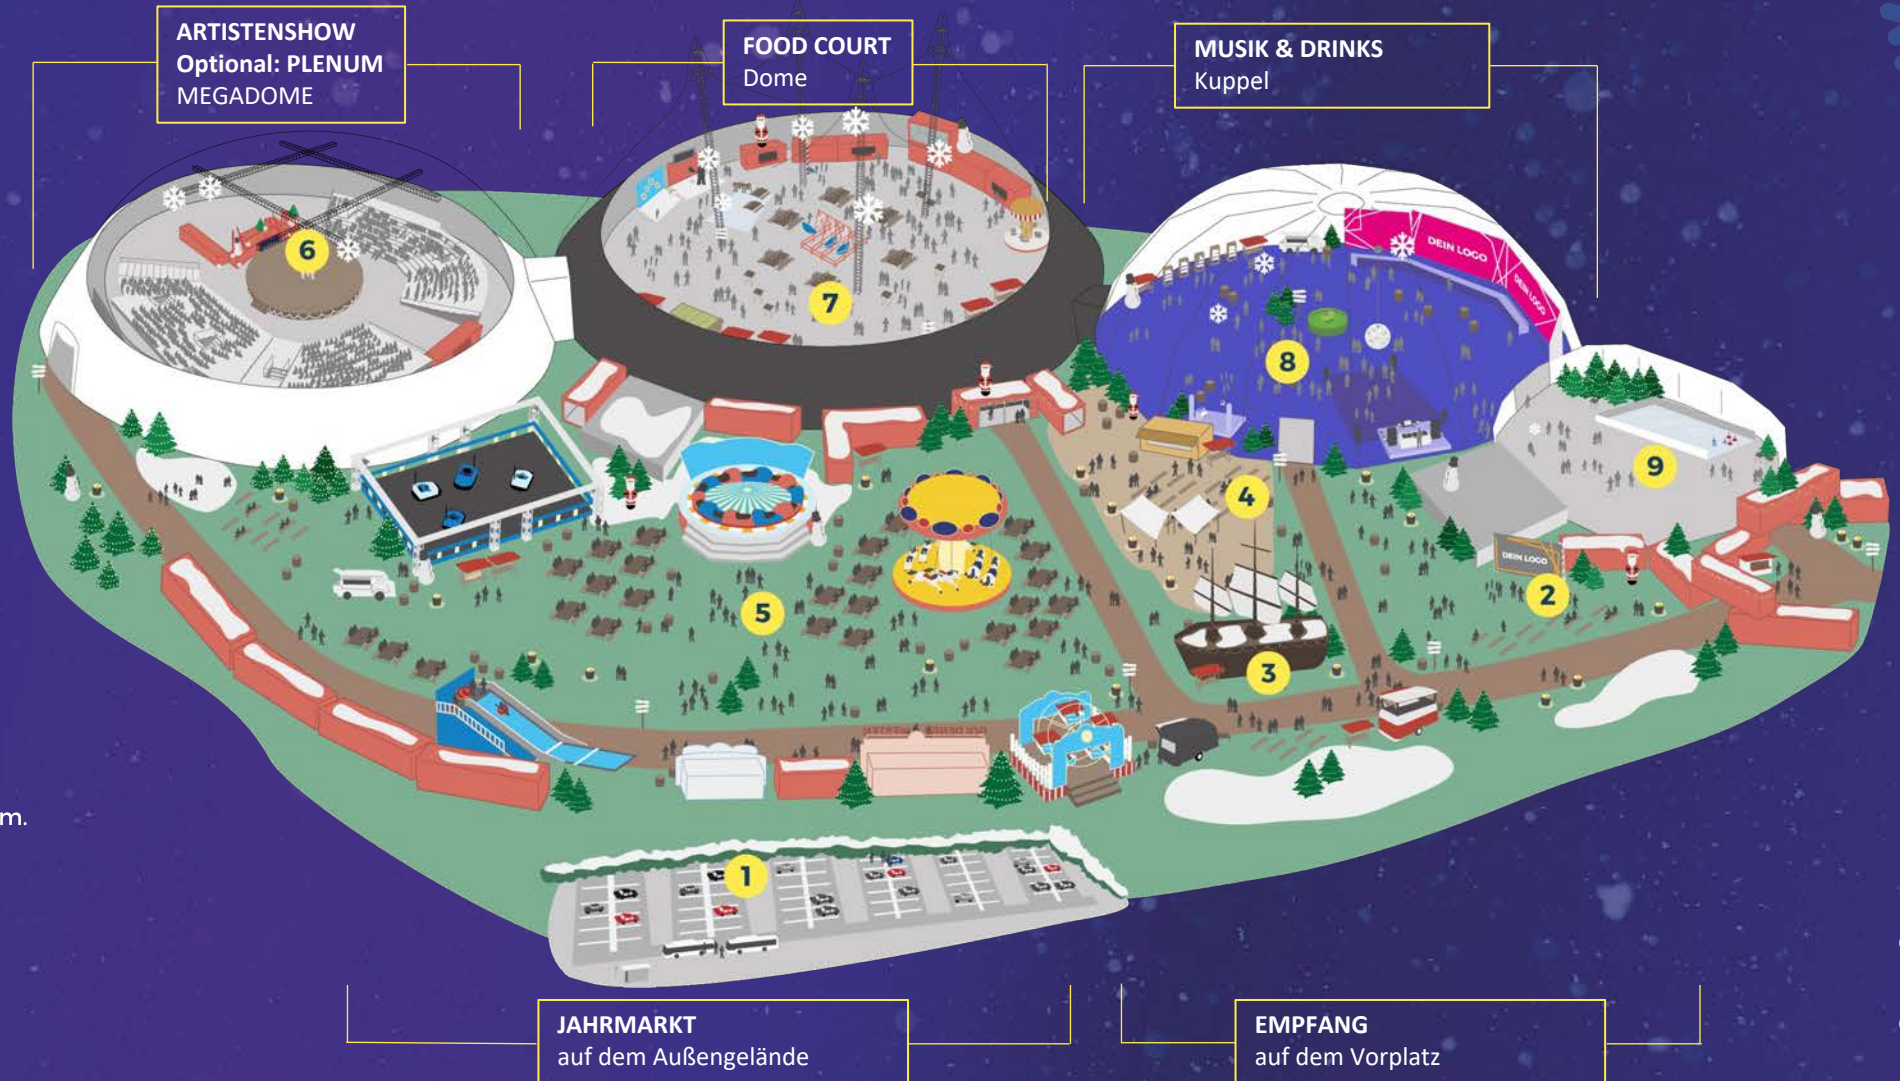

# KUPPEL-AREAL

Testen Sie sich am Hau-den-Lukas, leisten Sie sich wilde Rennen im Autoscooter und drehen Sie sich im Kettenkarussell um den Verstand. Tolles Essen, eine fetzige Show und ein Jahresausklang mit Glühwein unter Hamburgs größter Diskokugel.

- 1 300 Parkplätze
- 2 Empfang
- 3 Snacks & Drinks
- 4 Tannenwald mit Lagerfeuer
- 5 Großer Jahrmarkt mit Autoscooter, Kettenkarussell u.v.m.
- 6 Optional: Plenum
- 7 Food Court
- 8 Corporate Partys
- 9 Lounge / Optionale Tagungslocation

## HIGHLIGHTS DER LOCATION

- ✓ Tannenbäume, Feuerkörbe & Stockbrot, Schiffsbar, Winterzauber
- ✓ Jahrmarktfeeling pur mit eigenem Kettenkarussell, Bob-Express & Autoscooter
- ✓ Walking Acts & spektakuläre Artistenshow

## ADRESSE

Kuppel Hamburg  
Luruper Chaussee 30  
22761 Hamburg

20.30 – 21.00 Artistenshow im Mega Dome  
21.00 – 23.00 Musik & Drinks Kuppel  
23.00 – 0.00 Ausklang Barmusik

- ✓ Bratwürstchen, gebrannte Mandeln, Kaiserschmarrn & mehr
- ✓ Glühwein, Apfelpunsch, Wein
- ✓ DJ & Dance Floor