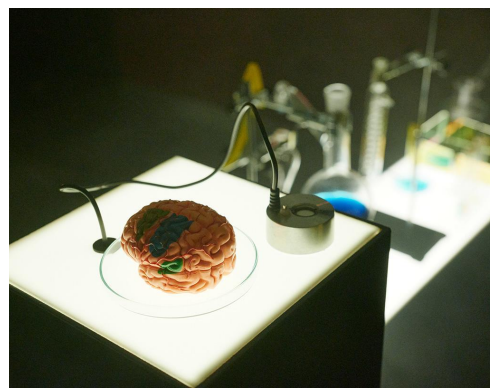

# EIN ABGEDREHTER ABEND!

Es gibt was Ordentliches auf den Teller und flotte Drinks all night long. Rundherum und mittendrin eine turbulente Mischung aus nützlichem und weniger nützlichem Wissen, spektakulären Life-Hacks und haarsträubender Science Fiction. Danach Dance und Romanzen, vielleicht ein Tattoo.