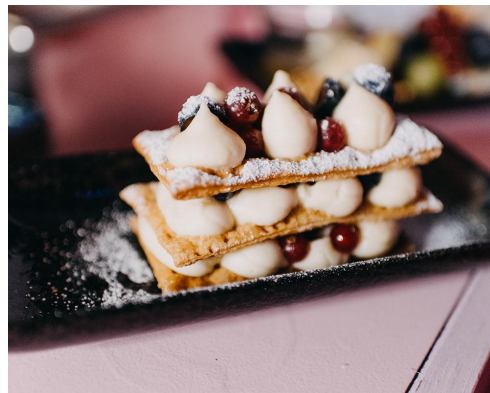

# EIN ABGEDREHTER ABEND!

Es gibt was Ordentliches auf den Teller und flotte Drinks all night long. Rundherum und mittendrin eine turbulente Mischung aus nützlichem und weniger nützlichem Wissen, spektakulären Life-Hacks und haarsträubender Science Fiction. Danach Dance und Romanzen, vielleicht ein Tattoo.